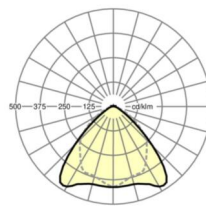

параметры

номер заказа	19517004260
код EAN	4020863437795
номер таможенного тарифа	94051190
Знак прохождения контроля	IP 64, класс защиты I, ENEC10 VDE, F, D, HACCP DIN10500/Food/IFS-пригодность для применения/BRC, Indoor, CE
Степень ударопрочности IK	IK03 (-20°C bis 45°C)
Температура окружающей среды	ta -20°C в 45°C
Гарантийный срок	5 лет
Государственные программы поддержки	BEG - государственные субсидии для энергосберегающих зданий (действительна только для Германии)

электротехника

Балласт	Электронный драйвер (1 штука)
Мощность системы	24W
сетевое напряжение	230V/50Hz
класс энергосбережения/Источник света	C

Оптика

Оснастка	LED, цветопередача/оттенок света CRI ≥ 80 / 3000K
Допуск для координаты цветности (MacAdam)	3SDCM
Номинальный световой поток	4275lm
Срок службы LED	70000h L80/B10 (Tq 45°C), 100000h L80/B50 (Tq 40°C)
светоотдача светильников	179lm/W
Угол излучения	95° (C0) / 95° (C90)
UGR поп./вдоль	20.4 / 21.8

DEEP-LINK

<https://www.regiolum.de/ru/article/19517004260>

Ссылка	LED 5000lm 830
ηLB	100 %
Φ ↓/↑	98 % / 2 %
UGR поп./вдоль	20.4 / 21.8